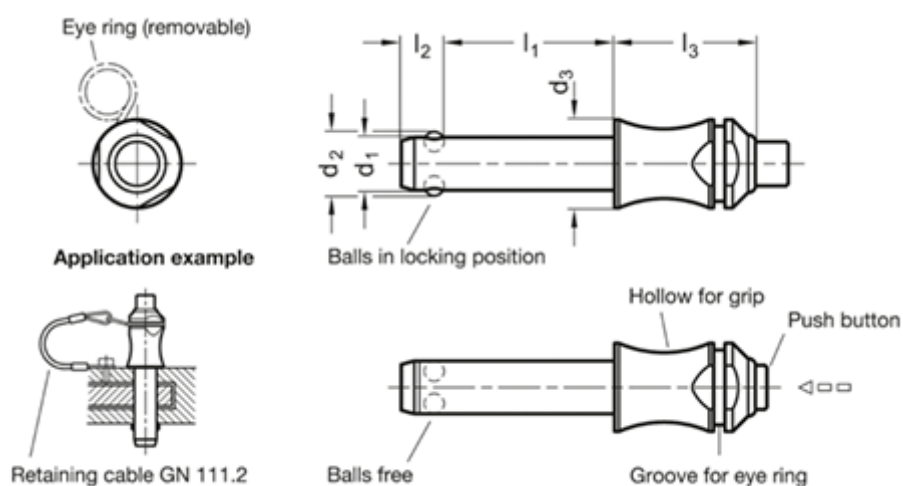

Varenummer: 2011332580  
Beskrivelse: E+G kuglepallås  
GN 113.3-25-80

## Mål

d1 -0.04/-0.08	= 25
d2	= 30.8
d3	= 28
l3	= 39
l1 +0.6	= 80
l2 ±1	= 22
Load i (N)	= 386
Vægt i (g)	= 500